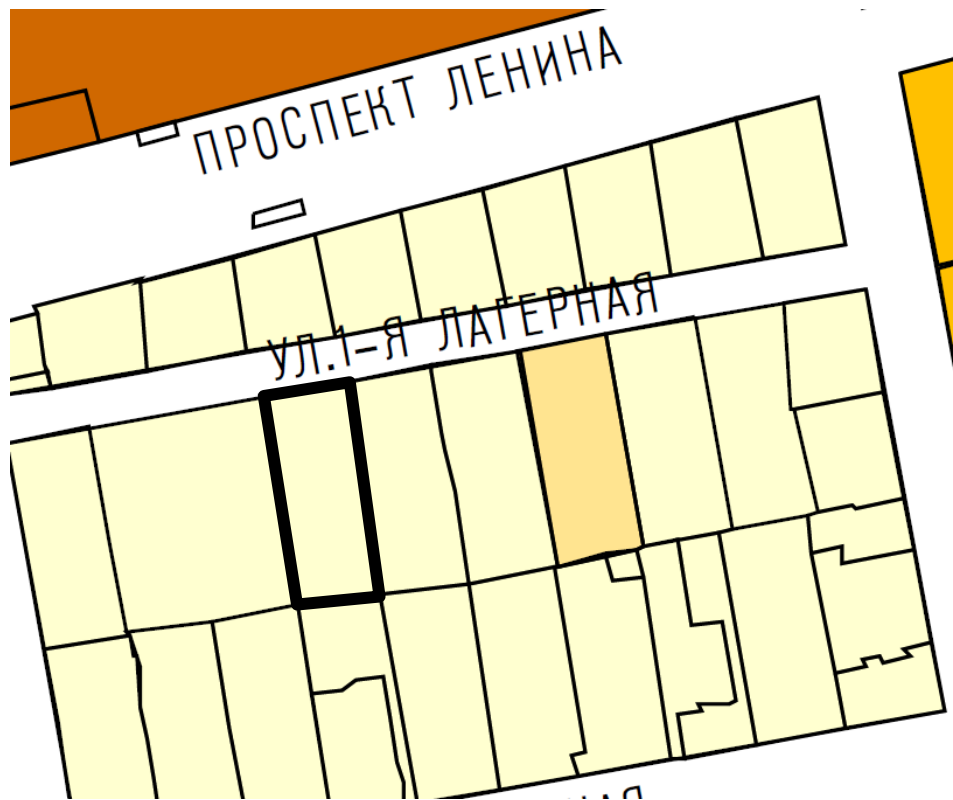

**ФРАГМЕНТ КАРТЫ ГРАДОСТРОИТЕЛЬНОГО ЗОНИРОВАНИЯ  
ГОРОДА ТВЕРИ**

**Границы территориальных зон**

Правил землепользования и застройки города Твери, утверждённых решением  
Тверской городской Думы от 02.07.2003 № 71

Ж-1. Зона индивидуальной жилой застройки

**Фрагмент основного чертежа генерального плана города Твери,  
утверждённого решением Тверской городской Думы от 25.12.2012 № 193(394)  
(ред. от 03.07.2019 № 108)**

Зона малоэтажной жилой застройки